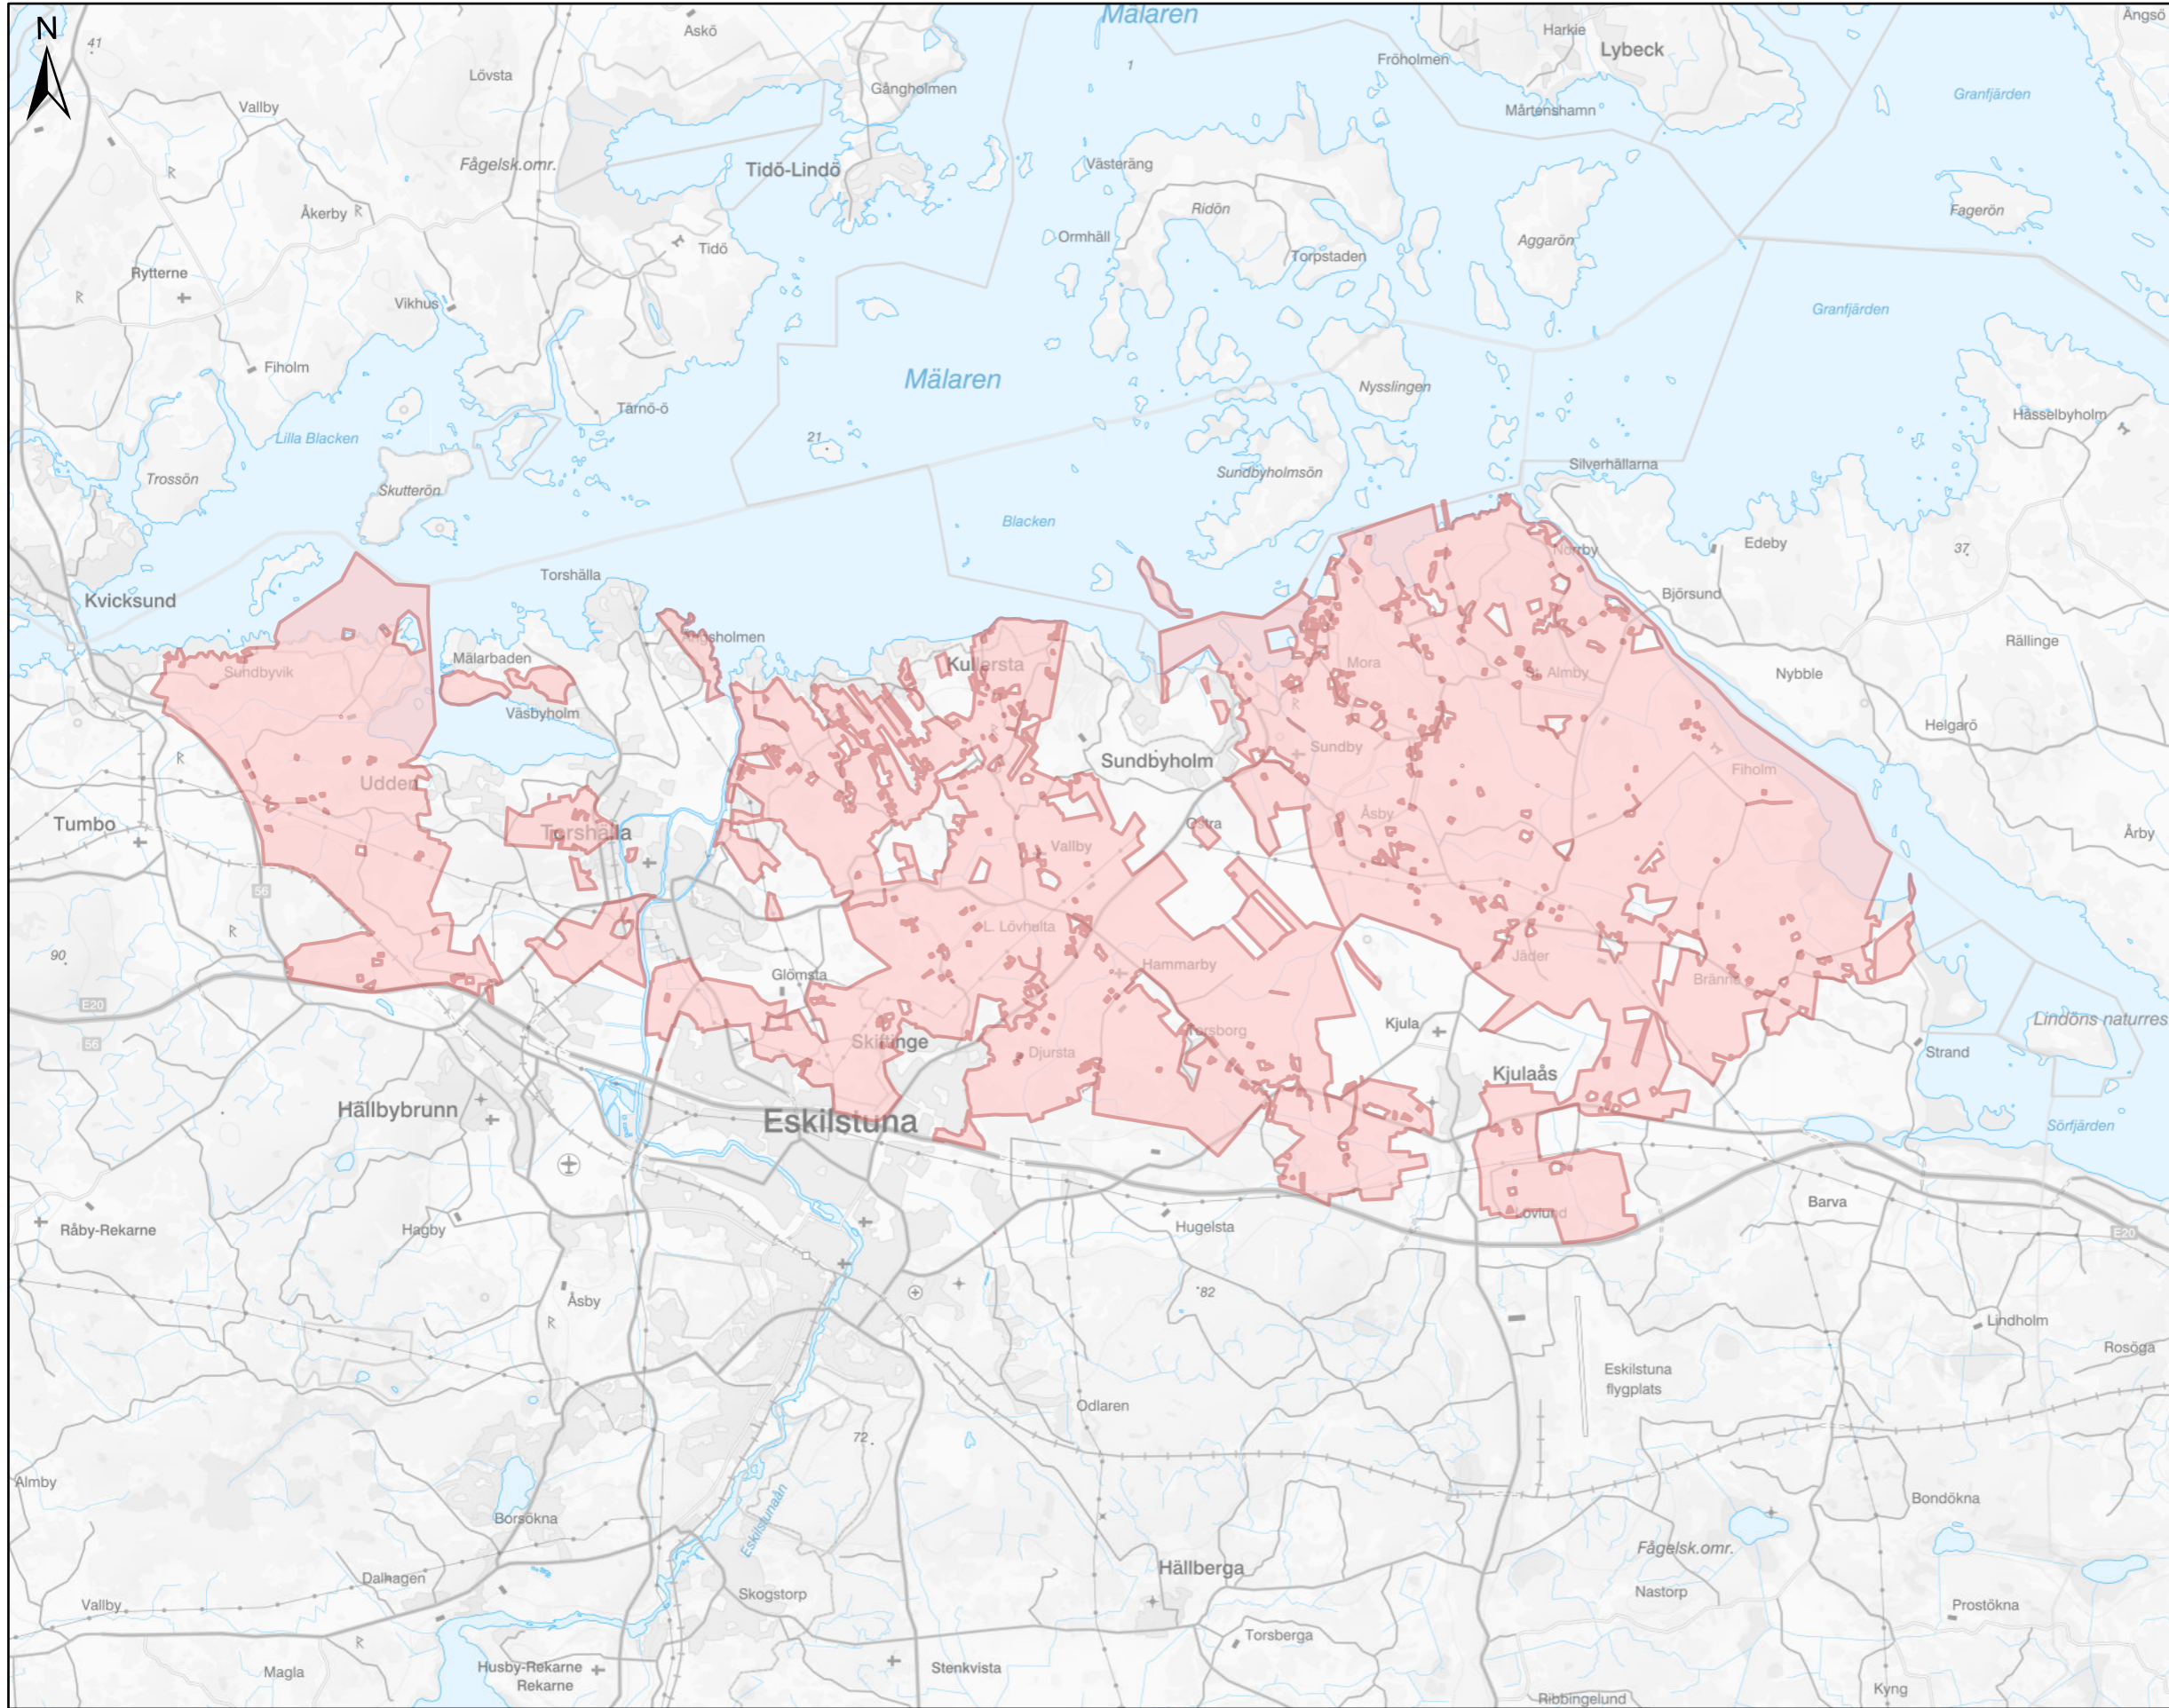

Fastighetsförteckning

Följande fastigheter är registrerade i ESKILSTUNA NORRA ÄLGSKÖTSELOMRÅDE

04-11-02-009-Ä

Den registrerade landarealen för jaktområdet är **10671.20 hektar**.

Den registrerade arealen för jaktområdet är den geografiskt uppmätta landarealen för ingående fastigheter.